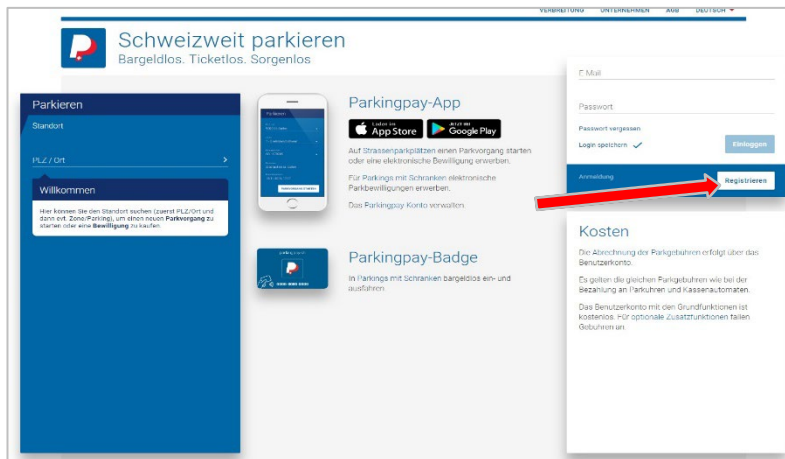

Informationen zum Parken

Anleitung Parkingpay

1. Registrieren Sie sich kostenlos
  - a. Mittels Computer unter www.parkingpay.ch
  - b. Mittels Parkingpay App

2. Kontaktdaten eintragen (Passwort notieren)
3. Kontrollschild erfassen