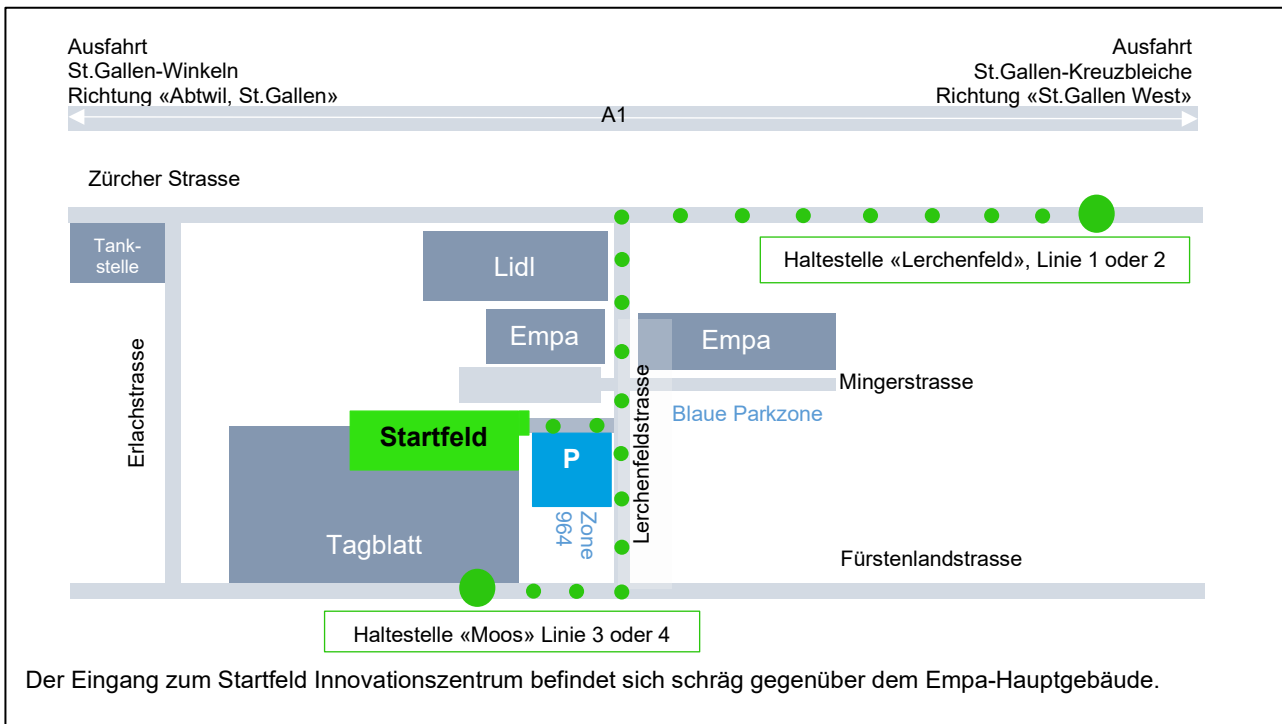

## Anfahrtsplan Startfeld

### Adresse:

Startfeld Innovationszentrum, Lerchenfeldstrasse 3, 9014 St.Gallen

### Anreise mit öffentlichem Verkehrsmittel ab St.Gallen Bahnhof

Bus VBSG, Linie 1 oder 2, (alle 6 Minuten), Richtung «Winkeln» bzw. «Wolfganghof» bis Haltestelle «Lerchenfeld»

Bus VBSG, Linie 3 oder 4, (alle 8 Minuten), Richtung «Abtwil / St. Josefen» bzw. «Säntispark» bis Haltestelle «Moos»

### Anreise mit dem Auto

Zufahrt aus Richtung Zürich: Autobahnausfahrt «St.Gallen-Winkeln», Richtung «Abtwil, St.Gallen»

Zufahrt aus Richtung St.Margrethen: Autobahnausfahrt «St.Gallen-Kreuzbleiche», Richtung «Engelburg St.Gallen-West»